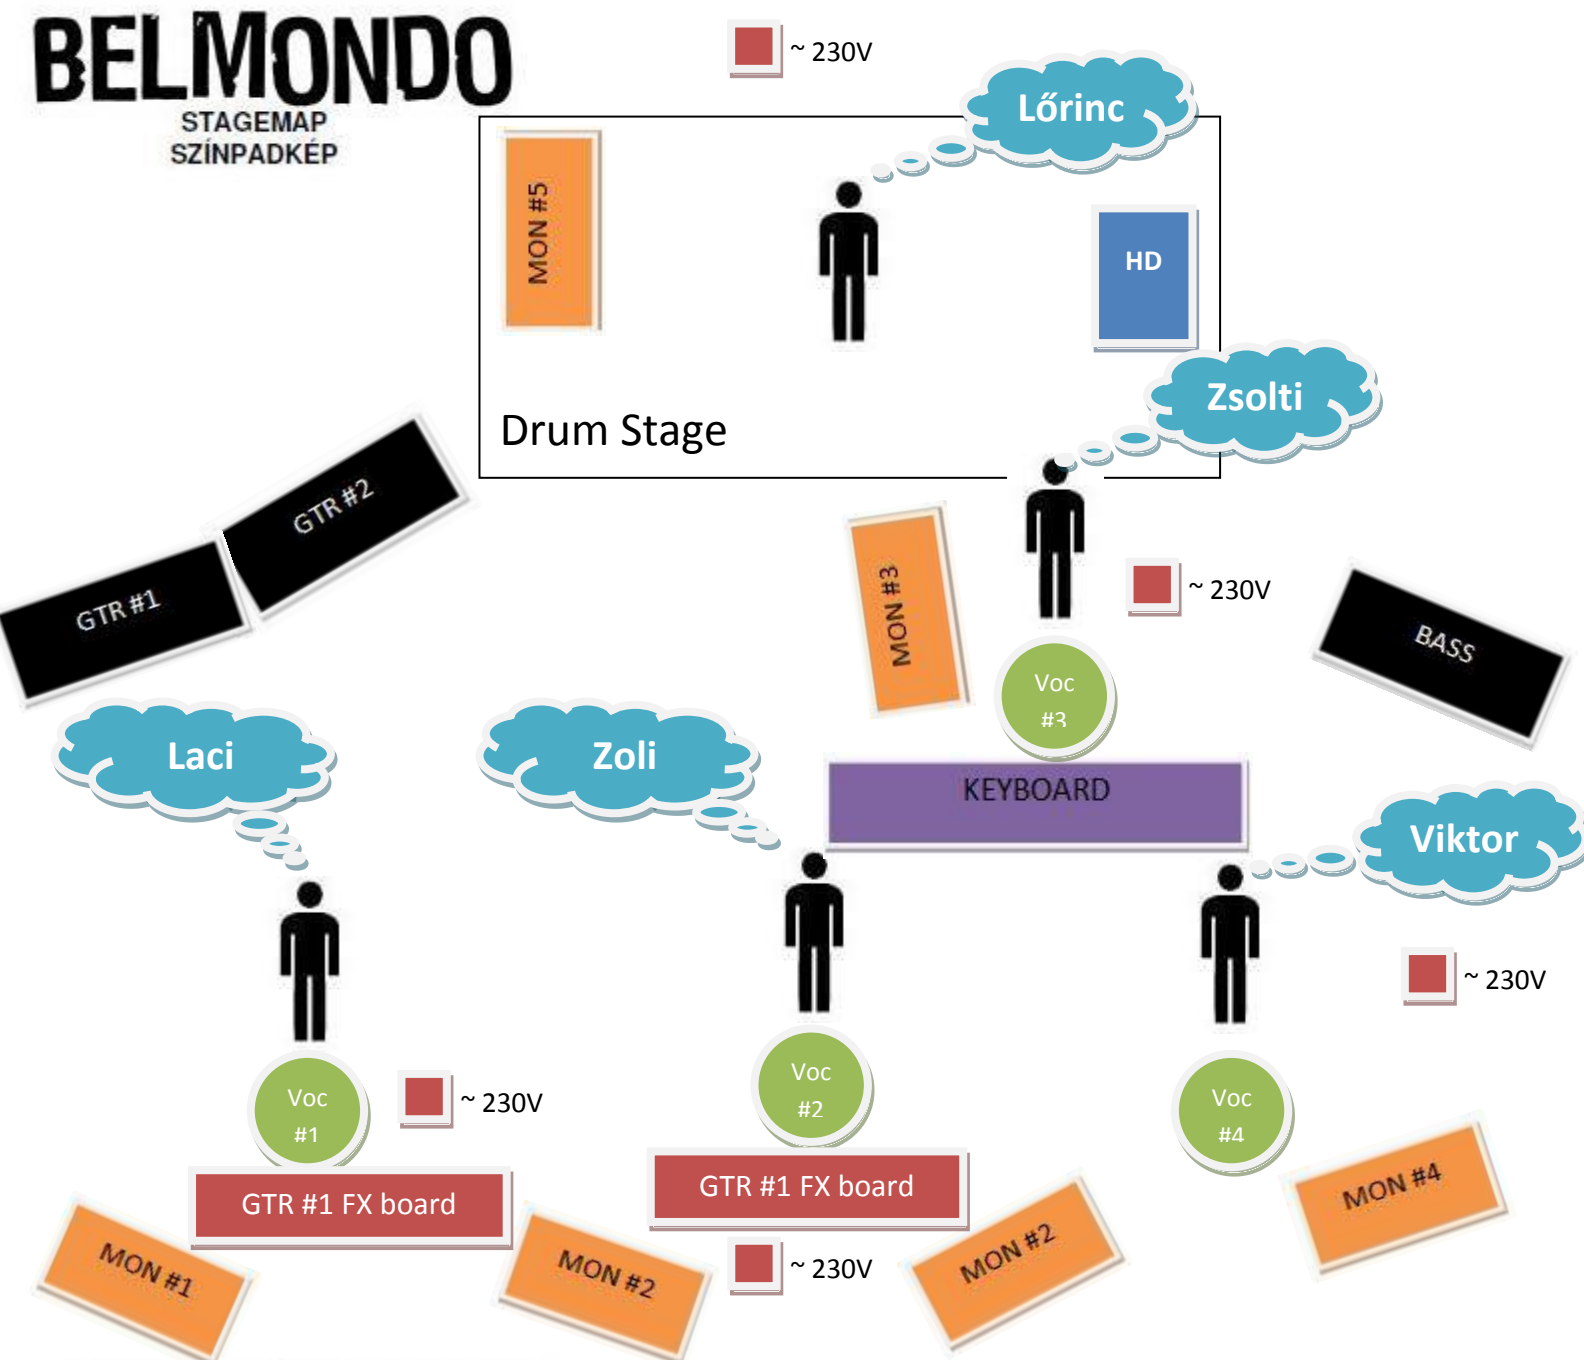

BELMONDO

STAGEMAP
SZÍNPADKÉP

BELMONDO

CHANNELS
CSATORNA KIOSZTÁS

MON1: Laci Gtr1 VOC1

MON2: Zoli Gtr2 VOC2

MON3: Zsolti Keyboard VOC3

MON4: Viktor Bass VOC4

MON5: Lőrinc Drums HD

Channel	Instr./Voc	Mic	Di-Box	Note
1	Kick_Drum			
2	Snare_Top			
3	Snare_Bot			
4	Hi-Hat			
5	Tom1			
6	Tom2			
7	Tom3			
8	OH1			
9	OH2			
10	HD		mono	
11	Bass		XLR	
12	Gtr1	Shure Sm57		Laci Gtr
13	Gtr2	Shure Sm57		Zoli Gtr
14	Keyboard		stereo L	
15	Keyboard		Sereo R	
16	Voc1	Shure Beat57		Laci Voc
17	Voc2	Shure Beat58		Zoli Voc
18	Voc3	Shure Beat58		Zsolti Voc
19	Voc4	Shure Beat58		Viktor Voc